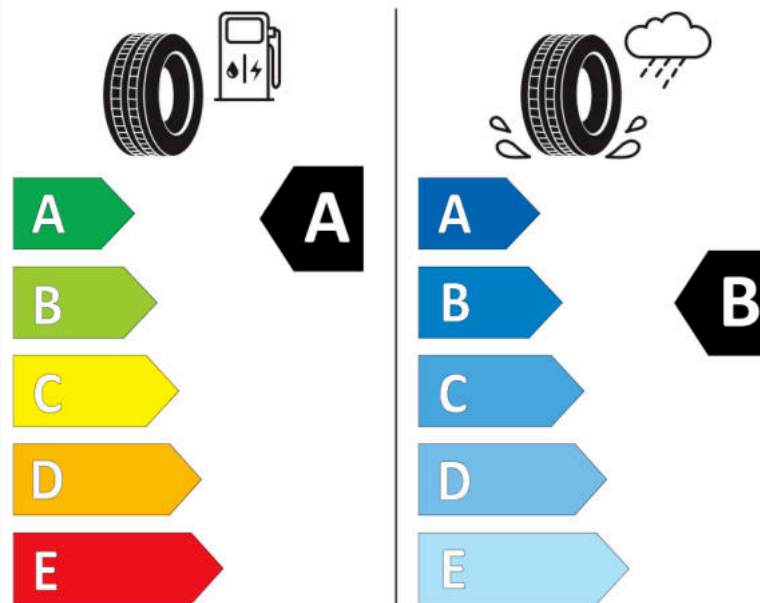

Δελτίο Πληροφοριών Προϊόντος

ΚΑΝΟΝΙΣΜΟΣ (ΕΕ) 2020/740

Μάρκα	MICHELIN
Εμπορική ονομασία	PILOT SPORT 4 *
Αναγνωριστικό μοντέλου	850260
Διάσταση	245/35R20
Δείκτης ικανότητας φόρτωσης	95
Σύμβολο κατηγορίας ταχύτητας	Y
Κατηγορία ως προς την εξοικονόμηση καυσίμου	B
Κατηγορία ως προς την πρόσφυση του ελαστικού σε υγρό οδόστρωμα	B
Κατηγορία εξωτερικού θορύβου κύλισης	B
Τιμή εξωτερικού θορύβου κύλισης	72 dB
Ελαστικό για χρήση σε συνθήκες έντονης χιονόπτωσης	Όχι
Ελαστικό πρόσφυσης στον πάγο	Όχι
Ημερομηνία έναρξης παραγωγής	09/19
Ημερομηνία λήξης παραγωγής	
Κατηγορία Φορτίου	XL
Επιπλέον πληροφορίες	245/35 R20 95Y XL TL PILOT SPORT 4 * MI

ENERG

MICHELIN

850260

245/35R20 95 Y

C1